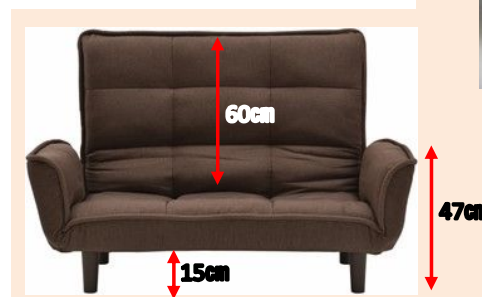

## SALES POINT

- ハイバック仕様で、座り心地の良いソファ。
- 背もたれ6段・肘掛は14段ギアを使用しており、お好きな角度で寛ぐことができます。
- サイズもコンパクトですので場所を取らずひとり暮らしのお部屋にも最適です。
- 背もたれが倒れるコンパクト設計で、省スペースで収納できます。
- カラー3色対応
- 耐荷重(座面): 80kg
- 構造部材/金属(鋼)
- 張地/ポリエステル
- 脚/合成樹脂(ポリプロピレン)
- クッション材/ウレタンフォーム
- 原産国/中国

<NV>

<DGY>

<BR>

・肘を広げると幅が174cmと広々使用できます。

・脚は落ち着きのあるブラウンカラー。

部門	仕入コード	商品コード	品名	規格	色・柄	幅	奥	高	本体	税込
74	224406	11167	ハイバック脚付カウチソファ	リモナ NV	ネイビー	130/174	70/90	80/88	¥16,182	¥17,800
		11174	ハイバック脚付カウチソファ	リモナ DGY	ダークグレー	130/174	70/90	80/88	¥16,182	¥17,800
		11181	ハイバック脚付カウチソファ	リモナ BR	ブラウン	130/174	70/90	80/88	¥16,182	¥17,800
							座面高	31		