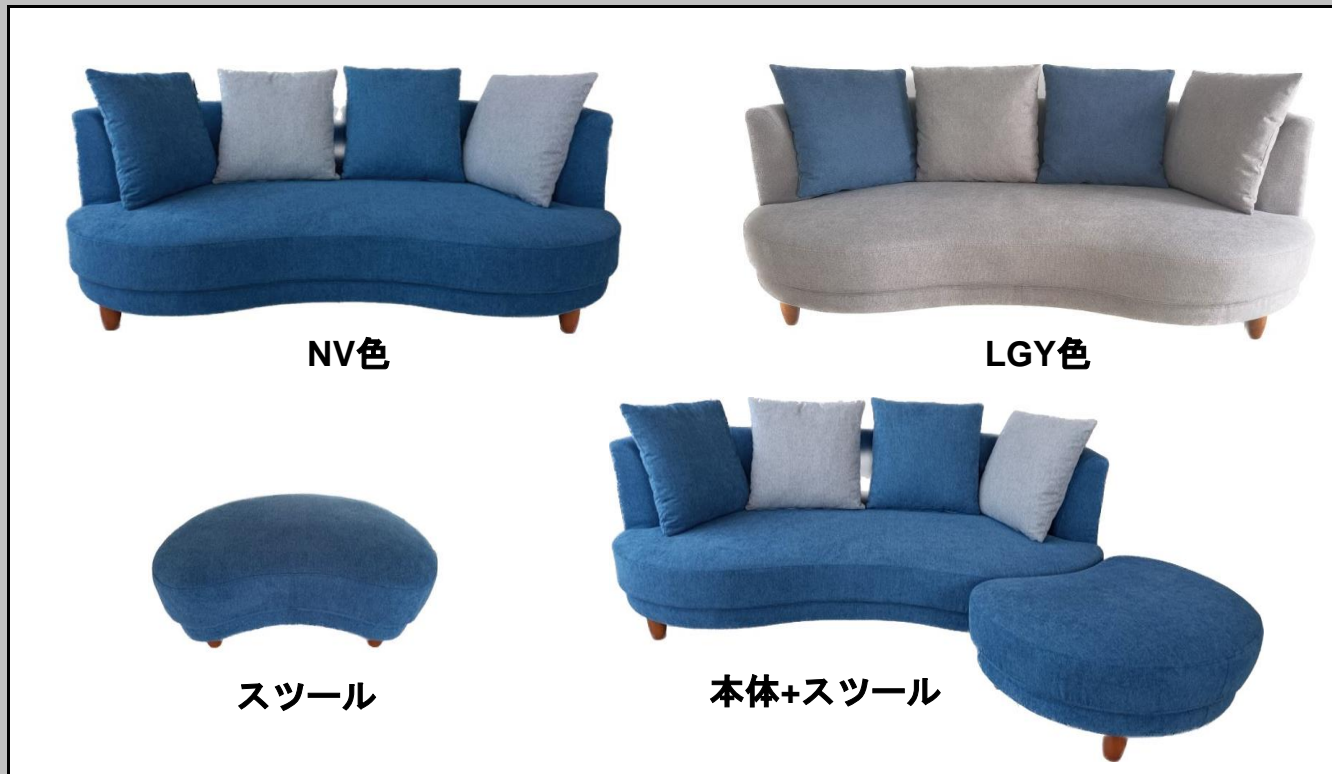

リビングソファ ^{エヌエフ} NFドルチェ

SALES POINT

丸みを帯びたデザインが大人かわいいリビングソファです。ソファとスツールのセットで、生活スタイルやシーンに合わせて様々な使い方が可能です。組み合わせは自由自在で、限られたスペースにもフィットします。

お好みに合わせてソファとスツールを組み合わせご使用いただけます。
お部屋の間取りやライフスタイルにぴったりのセットが見つかります。

お部屋のインテリアスタイル及び、お好みで本体がLGY(ライトグレー)・NV(ネイビー)の2色からお選びいただけます。

高さが違う2種類の脚を気軽に付替えが可能で、ロータイプ脚に変更すれば床と近くなることでリラックスできる姿勢で座れます。

背クッションカバーは脱着可能です。汚れてもドライクリーニングできるので便利です。

NV色

LGY色

スツール

本体+スツール

〔製品情報〕

張り地: ポリエステル100%

クッション材: 鋼製バネ(、Sバネ)樹脂綿・ウレタンフォーム

フレーム: 天然木、天然木化粧繊維板、積層材

座面の高さ: 約36cm(通常高さタイプの木脚を装着時)

脚の高さ: 約10cm(通常タイプ脚)/2cm(Lowタイプ脚)

原産国: 中国

部門	仕入コード	商品コード	品名	規格	色・柄	幅	奥	高	本体	税込
64	910941	00029650	リビングソファ	NFドルチェ	LGY	186	88	67	¥45,364	¥49,900
		00029667	リビングソファ	NFドルチェ	NV	186	88	67	¥45,364	¥49,900
		00029674	スツール	NFドルチェ	LGY	82	64	36	¥15,364	¥16,900
		00029681	スツール	NFドルチェ	NV	82	64	36	¥15,364	¥16,900