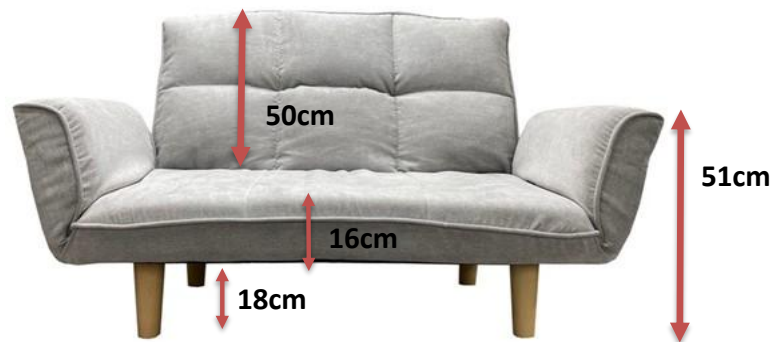

National
Furnishing
Corporation

脚付コイルカウチソファ

グラン

SALES POINT

①木製風脚とアジャスター脚付き
...2種類の高さから選択できます。

②座面コイルスプリング65個(5個×13列)
コイルスプリングイメージ

③背もたれ6段、両肘部14段リクライニング

- 素材
張地 ポリエステル100%
中材 ウレタンフォーム、コイルスプリング
フレーム スチールパイプ金属(鋼)、
6段リクライニング、肘部分14段リクライニング
脚 ポリプロピレン
- 中国製

部門	仕入コード	商品コード	品名	規格	色・柄	幅	奥	高	本体	税込
74	060608	00035958	脚付コイルカウチソファ	グラン LGY	ライトグレー	127/174	74/90	68/79	¥18,000	¥19,800
		00035927		グラン GBE	グレーベージュ	127/174	74/90	68/79	¥18,000	¥19,800
		00037730		グラン BL	ブルー	127/174	74/90	68/79	¥18,000	¥19,800
					座面高 木製風脚時			34		
					アジャスター脚時			17		
					製品重量			14.3kg		