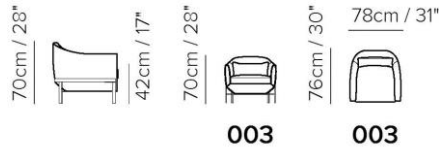

National
Furnishing
Corporation

C196

SALESPPOINT

- どの角度からも美しく、丸みのあるエレガントなフォルム
- マットブラックのメタルフレームが脚と一体になっており、洗練された空間へ
- 様々なシーンにレイアウトできる、いつの時代にもなじむアームチェア
- 張地コレクションはナツツジのイタリア自社工場で鞣された本革を使用

(mm)										
部門	仕入コード	商品コード	品名	規格	色	幅	奥	高	本体	税込
64	910583	00425063	1P	C196 003	15D5	780	760	700	¥144,546	¥159,000