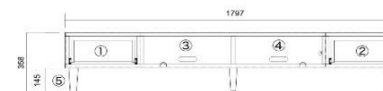

ラティス

単品販売
サイズ違いもございます

ホルムアルデヒド規制対応について

対応規格

■ 塗料	F☆☆☆☆
■ 接着剤	F☆☆☆☆
■ 合板	F☆☆☆☆
■ 繊維板	F☆☆☆ (MDF・パーティクルボード等)
生産国	中国

SALES POINT

- ① 天板、前板、は天然木集成材に突板貼り加工を施しています。
- ② 背面は化粧板を施しています。
- ③ 天板後方は配線を通せるようにキリカギ加工を施しています。
- ④ 脚の高さが14cmありますのでお掃除ロボットにも対応いたしております

商品サイズ

幅149.2x奥行40x高さ35.8cm

- | | |
|-----------------------------------|--------------------------------|
| ①引き出し収納 (内寸)
幅40x奥行31x高さ11.5cm | ③デッキ収納 (内寸)
幅47x奥行34x高さ17cm |
| ②デッキ収納 (内寸)
幅47x奥行34x高さ17cm | ④脚の高さ
14.5cm |

商品サイズ

幅179.7x奥行40x高さ35.8cm

- | | |
|-----------------------------------|--------------------------------|
| ①引き出し収納 (内寸)
幅31x奥行31x高さ11.5cm | ③デッキ収納 (内寸)
幅47x奥行34x高さ17cm |
| ②引き出し収納 (内寸)
幅31x奥行31x高さ11.5cm | ④デッキ収納 (内寸)
幅47x奥行34x高さ17cm |
| | ⑤脚の高さ
14.5cm |