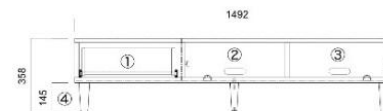

ラティス

単品販売
サイズ違いもございます

ホルムアルデヒド規制対応について

対応規格

■ 塗料	F☆☆☆☆
■ 接着剤	F☆☆☆☆
■ 合板	F☆☆☆☆
■ 繊維板	F☆☆☆ (MDF・パーティクルボード等)
生産国	中国

SALES POINT

- ① 天板、前板、は天然木集成材に突板貼り加工を施しています。
- ② 背面は化粧板を施しています。
- ③ 天板後方は配線を通せるようにキリカギ加工を施しています。
- ④ 脚の高さが14cmありますのでお掃除ロボットにも対応いたしております

商品サイズ

幅149.2x奥行40x高さ35.8cm

- | | |
|-----------------------------------|--------------------------------|
| ①引き出し収納 (内寸)
幅40x奥行31x高さ11.5cm | ③デッキ収納 (内寸)
幅47x奥行34x高さ17cm |
| ②デッキ収納 (内寸)
幅47x奥行34x高さ17cm | ④脚の高さ
14.5cm |

商品サイズ

幅179.7x奥行40x高さ35.8cm

- | | |
|-----------------------------------|--------------------------------|
| ①引き出し収納 (内寸)
幅31x奥行31x高さ11.5cm | ③デッキ収納 (内寸)
幅47x奥行34x高さ17cm |
| ②引き出し収納 (内寸)
幅31x奥行31x高さ11.5cm | ④デッキ収納 (内寸)
幅47x奥行34x高さ17cm |
| | ⑤脚の高さ
14.5cm |