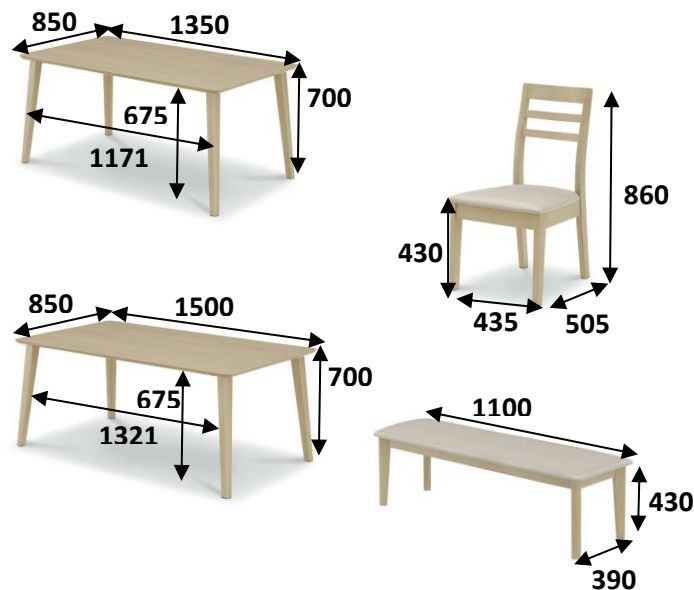

ミネラル

単品販売
サイズ違いもございます

ホルムアルデヒド規制対応について

対応規格

■ 塗料	F☆☆☆☆
■ 接着剤	F☆☆☆☆
■ 合板	
■ 繊維板	F☆☆☆ (MDF・パーティクルボード等)
生産国	中国

SALES POINT

- ① 天然木(パーチ突板、ポプラ)+シンプル・プレーンをコンセプトに誕生したダイニングセットです
- ② テーブルサイズバリエーションは2サイズ(135、150cm)揃えました
- ③ カラーバリエーションは3色(ホワイトウォッシュ、ウォールナット、ナチュラル)あらゆるコーデに対応します。
- ④ セットアイテムはチェアだけでなく、ベンチの組み合わせが可能
- ⑤ テーブル天板塗装はセラウッド塗装を採用し、水や汚れ、紫外、熱に強い塗装です