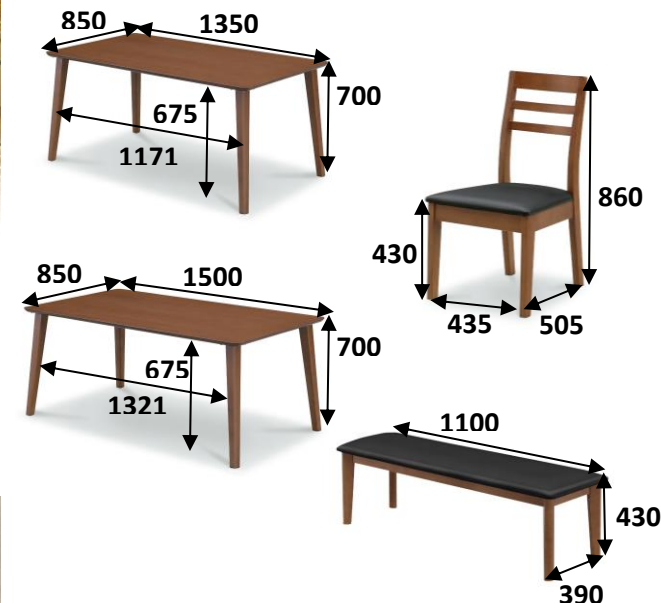

ミネラル

単品販売
 サイズ違いもございます

ホルムアルデヒド規制対応について

対応規格

■ 塗料	F☆☆☆☆
■ 接着剤	F☆☆☆☆
■ 合板	
■ 繊維板	F☆☆☆ (MDF・パーティクルボード等)
生産国	中国

SALES POINT

- ① 天然木(パーチ突板+ポプラ)+シンプル・プレーンをコンセプトに誕生したダイニングセットです
- ② テーブルサイズバリエーションは2サイズ(135、150cm)揃えました
- ③ カラーバリエーションは3色(ホワイトウオッシュ、ウォールナット、ナチュラル)あらゆるコーデに対応します。
- ④ セットアイテムはチェアだけでなく、ベンチの組み合わせが可能
- ⑤ テーブル天板塗装はセラウッド塗装を採用し、水や汚れ、紫外、熱に強い塗装です