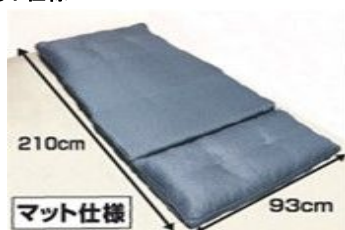

3WAYソファベッド

カール

SALES POINT

①ソファ

②カウチソファ

③マット仕様

- 素材
張地 ポリエステル100%
中材 ウレタンフォーム
フレーム スチールパイプ、リクライニングギア
- 中国製

部門	仕入コード	商品コード	品名	規格	色・柄	幅	奥	高	本体	税込
74	060608	00613071	3WAYソファベッド	カール DGY	ダークグレー	93	67	65	¥9,819	¥10,800
		00613088		カール GBE	グレーベージュ	93	67	65	¥9,819	¥10,800
		00613095		カール OR	オレンジ	93	67	65	¥9,819	¥10,800
		00613101		カール LBL	ライトブルー	93	67	65	¥9,819	¥10,800
			①ソファ	約 幅93cm × 奥行 67cm × 高さ65cm (座面高:28cm)						
			②カウチソファ	約 幅93cm × 奥行160cm × 高さ65cm (座面高:16cm)						
			③マット	約 幅93cm × 奥行210cm × 高さ16cm (座面高:16cm)						
			製品重量	11.5kg						