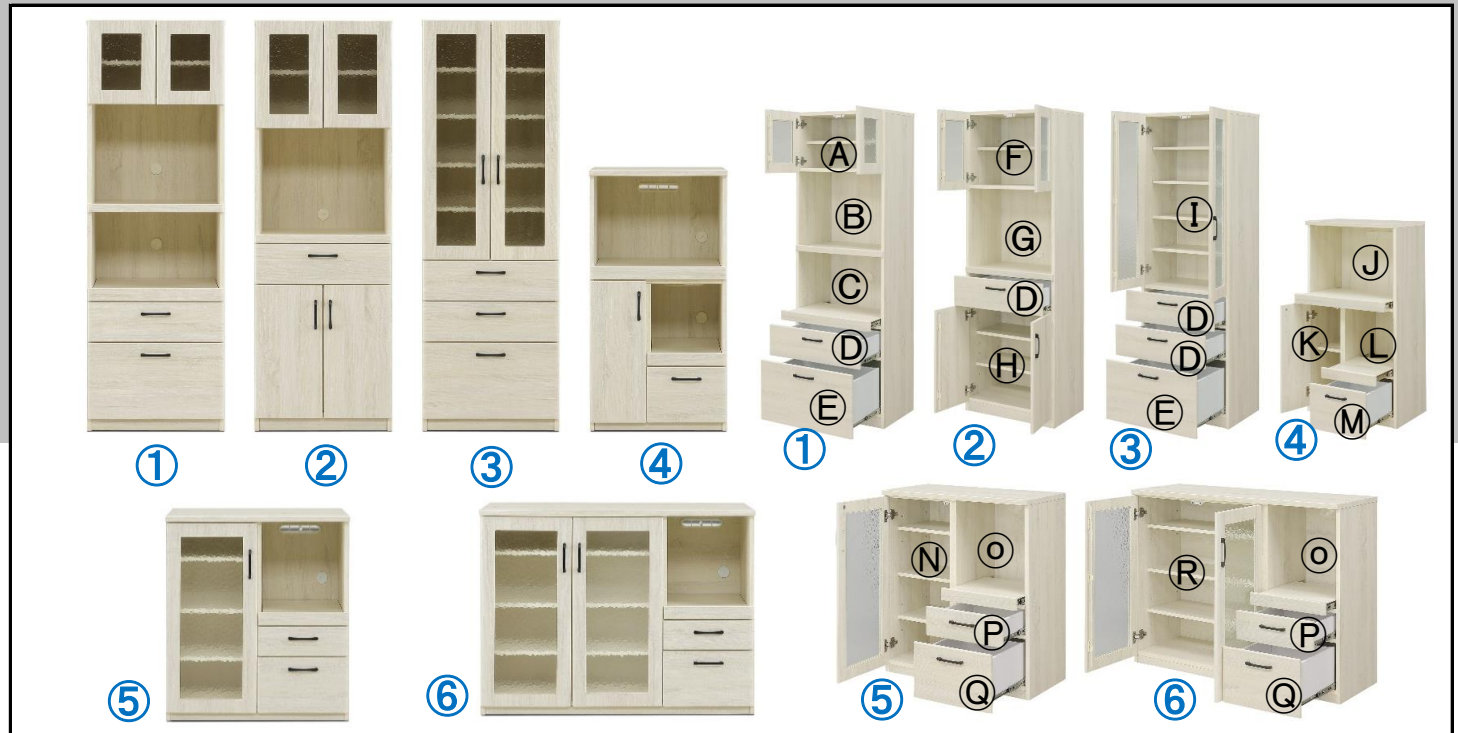

National
Furnishing
Corporation

ライチ (キッチンシリーズ)

ホルムアルデヒド規制対応について

対応規格

■ 塗料	使用していません
■ 接着剤	F☆☆☆
■ 合板	F☆☆☆
■ 繊維板	F☆☆☆ (MDF・パーティクルボード等)
生産国	中国

SALES POINT

- 表面材は、MDFに強化シート張り仕上げ。
- 引き出しは、箱組作りで、レール付き。
- 裏面化粧仕上げです。

【内寸】

- ①W55 × D38 × H101 ②W55 × D38 × H44
 ③W55 × D38 × H34 ④W50 × D32.5 × H10
 ⑤W50 × D32.5 × H22.5 ⑥W55 × D38 × H42
 ⑦W55 × D38 × H47 ⑧WW55 × D38 × H56
 ⑨W55 × D38 × H101 ⑩W55 × D38 × H40
 ⑪W21 × D38 × H59 ⑫W31 × D38 × H31
 ⑬M26 × D32.5 × H16.5 ⑭N38 × D38 × H80
 ⑮W36 × D38 × H40 ⑯P31 × D32.5 × H7.5
 ⑰Q31 × D32.5 × H16.5 ⑱R75 × D38 × H80

部門	仕入コード	商品コード	品名	規格	色・柄	幅	奥	高	本体	税込
61	025607	659444	レンジボード	①ライチ060HRBW	WH	600	420	1800	¥34,364	¥37,800
61		659451	オープンボード	②ライチ060OPWH	WH	600	420	1800	¥34,364	¥37,800
61		659468	ダイニングボード	③ライチ060DBWH	WH	600	420	1800	¥36,182	¥39,800
61		659475	レンジ台	④ライチ060RBWH	WH	600	420	1150	¥21,637	¥23,800
61		659482	カウンター	⑤ライチ080KCWH	WH	800	420	910	¥27,273	¥30,000
61		659499	カウンター	⑥ライチ120KCWH	WH	1190	420	910	¥34,364	¥37,800