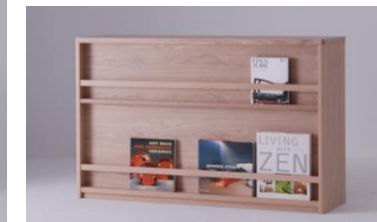

- 1 コーディネートが楽しめるシンプルデザイン。
- 2 扉は引違い戸。間仕切りに使用した際、扉の開閉で動線を妨げません。
- 3 背面はブックシェルフになっており、新聞や雑誌の収納、好きな本を飾ったりすることもできます。

飛騨の家具

10
年保証

ONC
(基本色)

BWT

QW

部門	仕入コード	商品コード	品名	規格	色・柄	幅	奥	高	本体	税込			
	66	161206	74216	ブランカ・サイドボード	NWL1116ONC	ONC	135	32.4	80	¥144,546	¥159,000		
	66	161206	81696	ブランカ・サイドボード	NWL1116QW	QW	135	32.4	80	¥144,546	¥159,000		
■ 棚板耐加重(固定棚)		kg	66	161206	81733	ブランカ・サイドボード	NWL1116BWT	BWT	135	32.4	80	¥144,546	¥159,000
■ 棚板耐加重(可動棚)		kg											

National
Furnishing
Corporation

ブランカ・キュリオケース

単品販売

ホルムアルデヒド規制対応について

対応規格

■ 塗料	F☆☆☆☆
■ 接着剤	F☆☆☆☆
■ 合板	F☆☆☆☆
■ 繊維板	F☆☆☆☆ (MDF・パーティクルボード等)
生産国	日本(飛騨高山)

SALES POINT

- ナフコオリジナル「ブランカ」シリーズ
- 岐阜県・飛騨高山でつくられています
- 主材：ノーザンレッドオーク
- 基本色：ONC、オーダー色：BWT・QW
- 納期：ONC/約30日、オーダー色/45日
- 安心の10年保証(※メーカー規定に基づく)