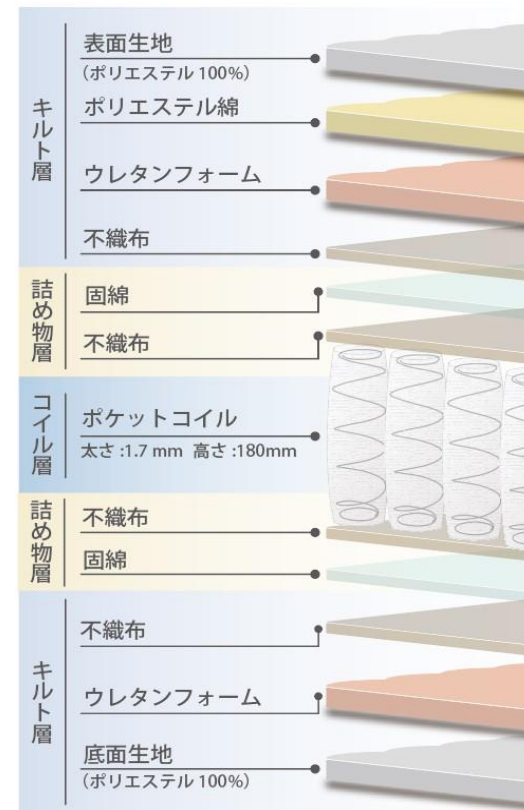

## SALES POINT

- ・高級マットレスと同等スペックの高さ180mmのポケットコイルを贅沢に使用。上質な寝心地をお求めやすい価格で実現しました。
- ・ひとつひとつ独立したポケットコイルが身体を点で支えることで体圧が分散され身体に負荷がかかりにくくなります。
- ・両面仕様のため、上下だけでなく表裏のローテーションも可能。耐久性に優れ、長くお使いいただけます。

### ①商品スペック

スプリング種類	コイル高さ	線径	コイル配列	使用可能面	メンテナンス方法
ポケットコイル	180mm	1.7mm	並行	両面可	壁に立てかけて陰干し

### ②詰め物・素材性能

防臭/消臭	抗菌	防ダニ	抗アレル	保湿	保温	ふんわり	かさ変化少
埃たちにくい	ポリエステル綿	ウレタン	不織布	固綿	ソフト硬綿	キルトパターン	生地組織
	○	○	○	○		連続キルト	ニット

### ③その他仕様・特長

圧縮梱包仕様です。(梱包サイズ：幅×奥×高)

【S】 28×28×105cm 【SD】 28×28×128cm 【D】 28×28×148cm

仕入コード	サイズ	商品コード	規格名	本体サイズ(約)cm			コイル数	重量(約)kg	本体価格	税込価格
				幅	奥	厚				
910644	セミシングル									
(中国製)	シングル	00086097	グランリーヴェ ST-301	97	195	21	450		¥27,091	¥29,800
	セミダブル	00086103	グランリーヴェ ST-301	120	195	21	570		¥31,637	¥34,800
	ダブル	00086110	グランリーヴェ ST-301	140	195	21	690		¥36,182	¥39,800
	ワイドダブル									
	クイーン									
	キング									