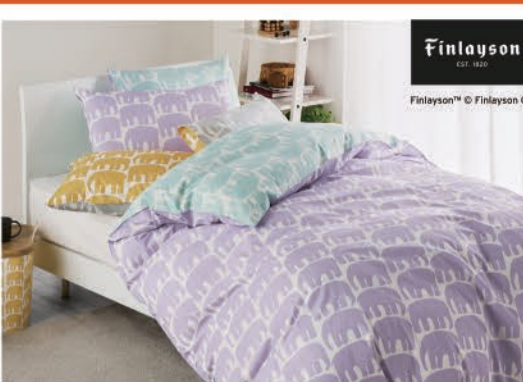

エレファンティ
1969年、ライナ・コスセラによるデザイン。子どものころ遊びにいった友達の家での楽しい日の思い出をイメージしています。